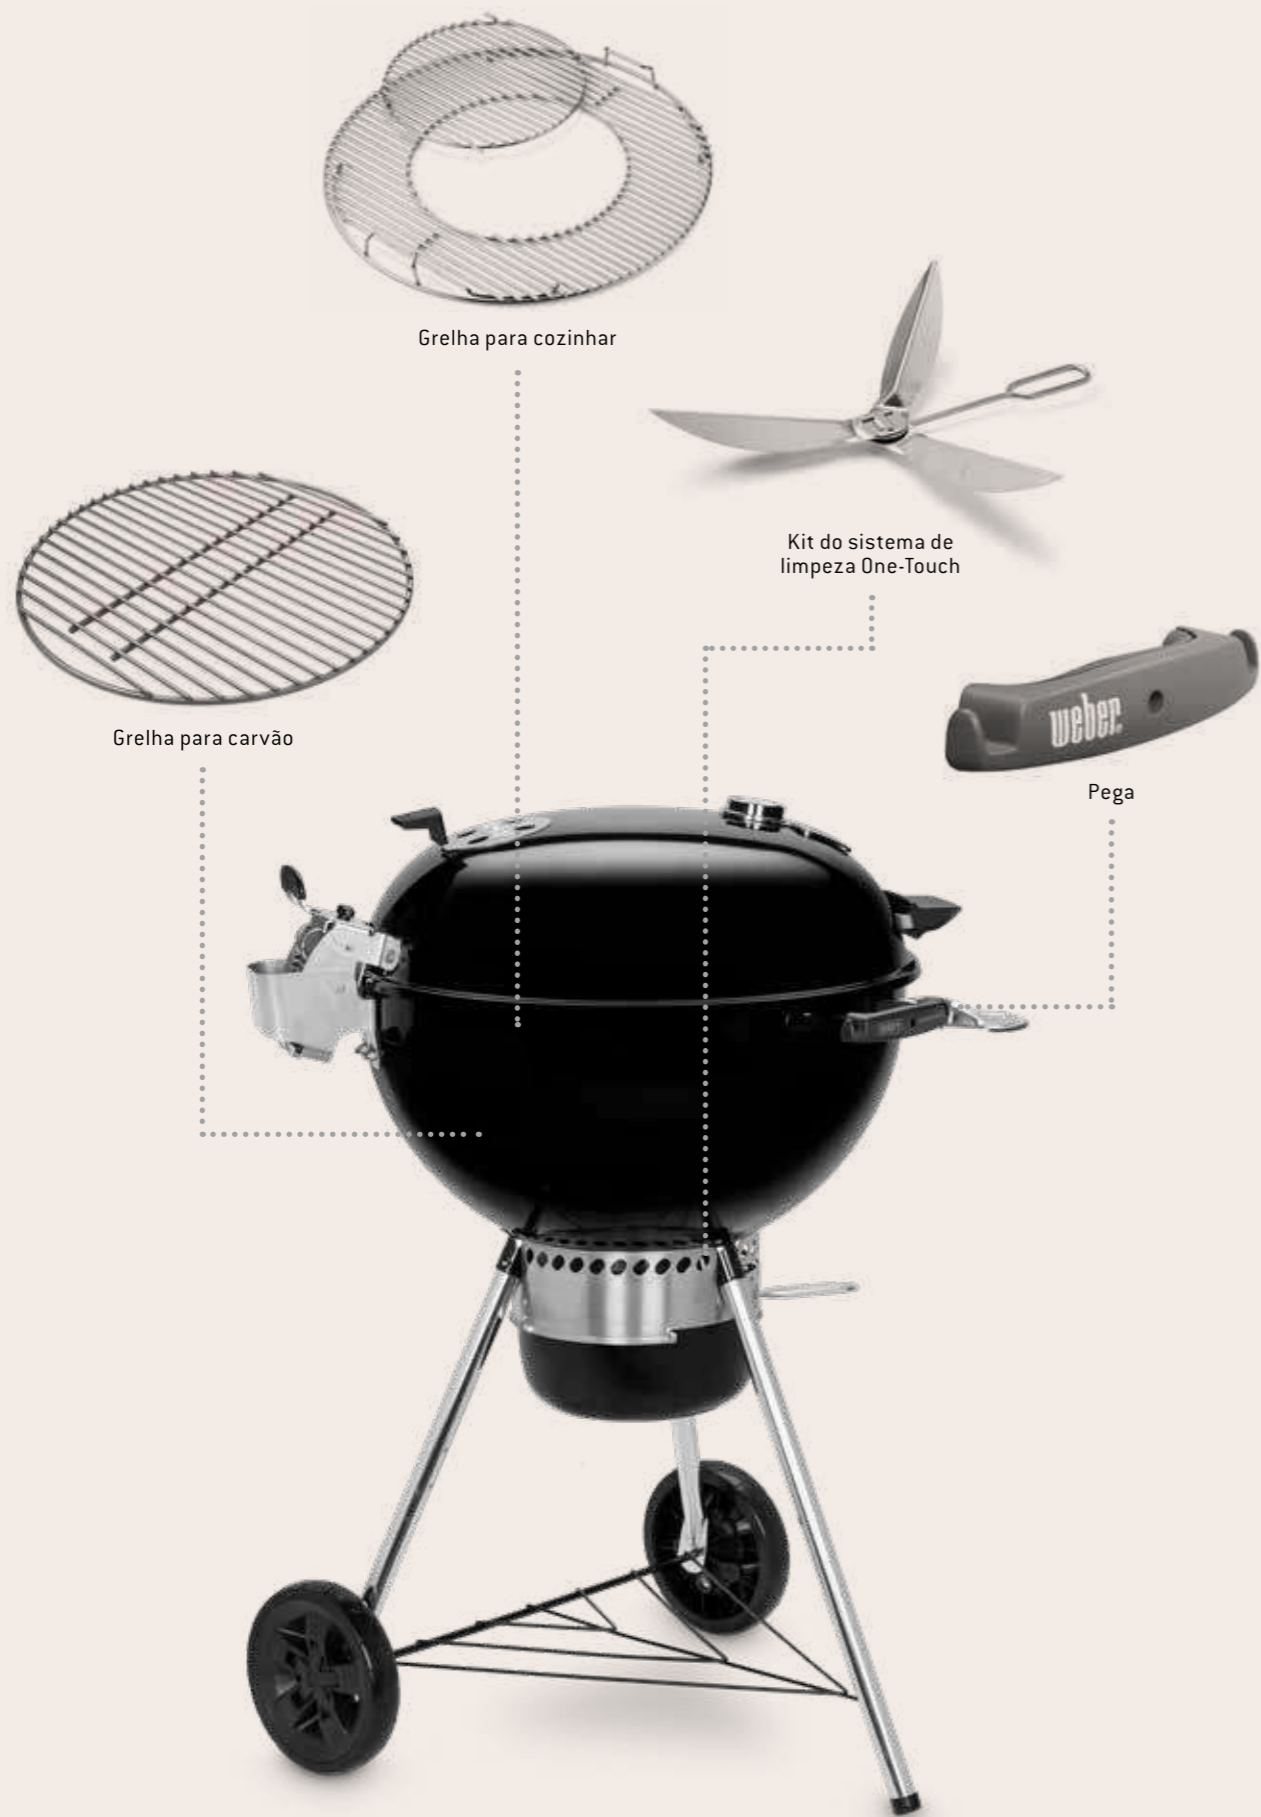

PEÇAS DE SUBSTITUIÇÃO

MANTENHA O SEU GRELHADOR NAS MELHORES CONDIÇÕES – Cada grelhador Weber® é projetado para durar muitos anos, mas mesmo no grelhador mais bem cuidado, existem inevitavelmente algumas características que sofrem mais desgaste do que outras. De grelhas a barras Flavorizer, escudos térmicos a kits de ignição, todos esses elementos suportam o fardo do uso diário e precisarão de ser substituídos muito antes de os seus clientes precisarem de um novo grelhador. Se precisar de peças de substituição para qualquer grelhador Weber®, entre em contato com o seu representante Weber.