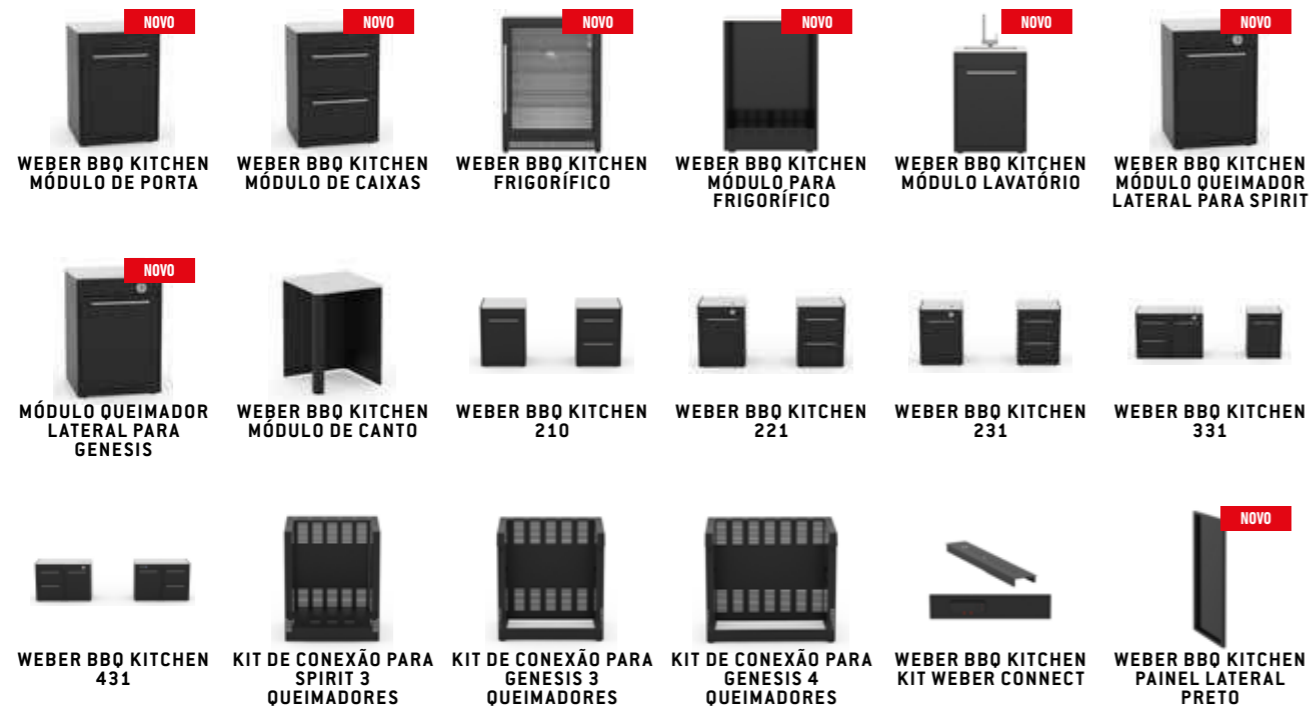

WEBER BBQ KITCHEN

Graças ao sistema modular, não só é possível personalizar o número e o tipo de módulos individuais da cozinha exterior BBQ Kitchen, como também é possível ampliá-la a qualquer momento. Graças à combinação flexível de blocos de cozinha, a BBQ Kitchen é adequada para qualquer tipo de espaço, desde grandes terraços a pequenas varandas na cidade. O grelhador fica totalmente integrado e também há espaço suficiente para os utensílios de cozinha e ingredientes mais importantes. Juntamente com o kit de extensão fácil de usar, a BBQ Kitchen é compatível com as séries de grelhadores a gás Weber mais comuns, ou seja, "Spirit" e "Genesis", além de permitir substituições fáceis por outros modelos de grelhadores a gás Weber. A BBQ Kitchen é a cozinha ao ar livre ideal para si, adaptada a terraços de todos os tipos e estilos.

O sistema de fixação modular da BBQ Kitchen permite montar a sua cozinha ao ar livre de acordo com os seus desejos e preferências e, assim, expandir a sua cozinha exterior, concebida à sua medida. A partir de agora, encontrará tudo numa cozinha ao ar livre, diretamente no seu terraço. Isto permite-lhe desfrutar ainda mais da primavera e do verão e passar momentos únicos com a família e os amigos. Tenha em atenção que o grelhador a gás Spirit + kit de ligação NÃO estão incluídos! Devem ser adquiridos em separado pelo cliente.

1. Destaques da nossa Weber BBQ Kitchen:
2. Feito na Alemanha, projetada na Áustria
   - Material e produção de alta qualidade
   - Usabilidade
   - Experiência
   - Sustentabilidade
   - Desempenho