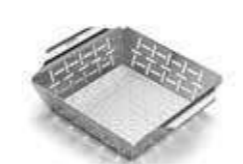

	Referência: 7020
	Pedido mínimo: 1
	Preço de venda ao público recomendado: 59,99 €

CESTO PARA ASSAR DELUXE - PEQUENA

Ideal para saltar pequenos pedaços de legumes ou fatiados, sem dificuldades. Em aço inoxidável, pode ser lavada na máquina de lavar loiça.