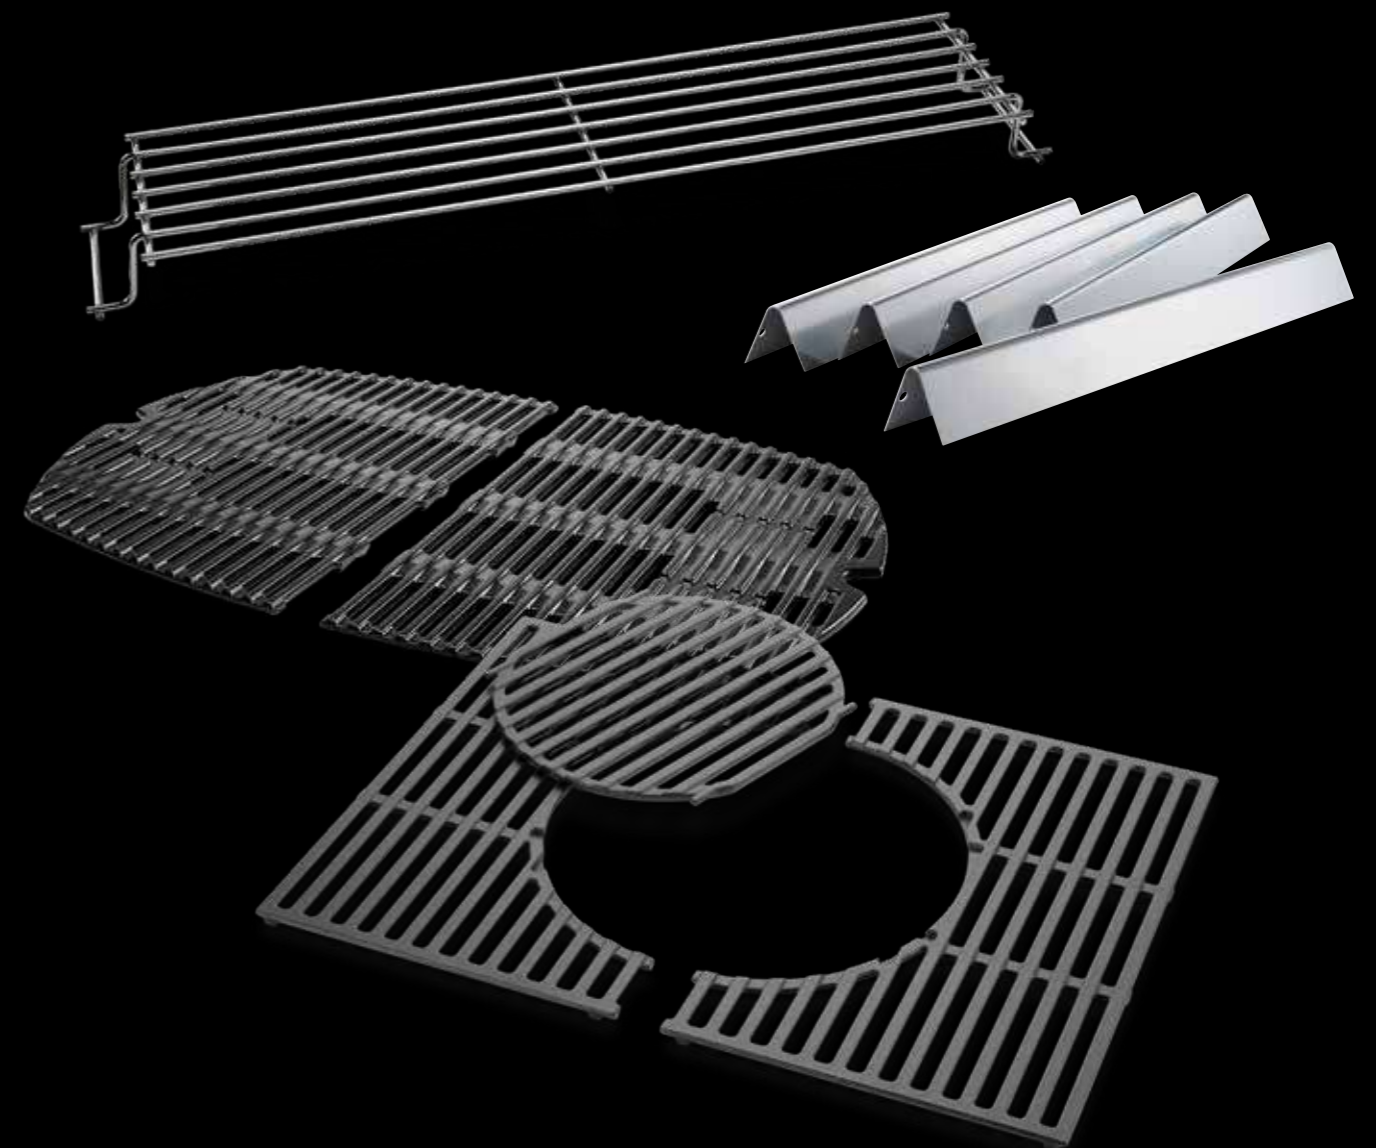

PEÇAS DE SUBSTITUIÇÃO

MANTENHA O SEU GRELHADOR NAS MELHORES CONDIÇÕES – Cada grelhador Weber® é projetado para durar muitos anos, mas mesmo no grelhador mais bem cuidado, existem inevitavelmente algumas características que sofrem mais desgaste do que outras. De grelhas a barras Flavorizer, escudos térmicos a kits de ignição, todos esses elementos suportam o fardo do uso diário e precisarão de ser substituídos muito antes de os seus clientes precisarem de um novo grelhador. Se precisar de peças de substituição para qualquer grelhador Weber®, entre em contato com o seu representante Weber.