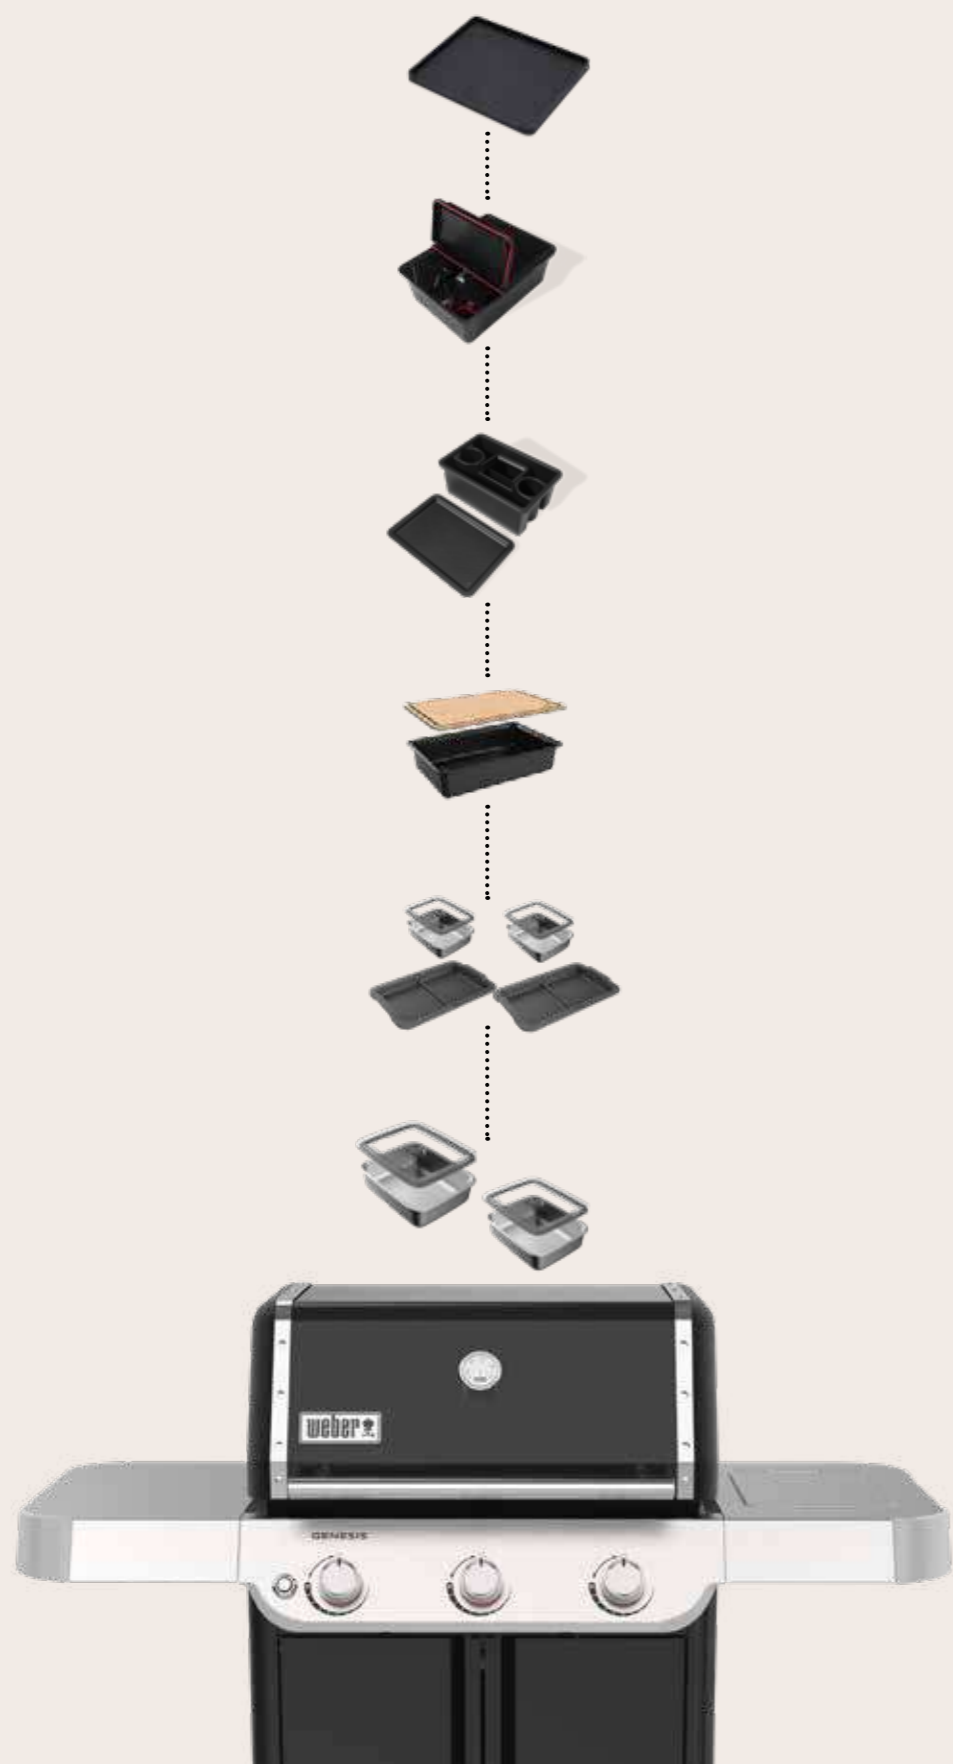

WEBER WORKS

SISTEMA DE PREPARAÇÃO, COZEDURA E ARMAZENAMENTO