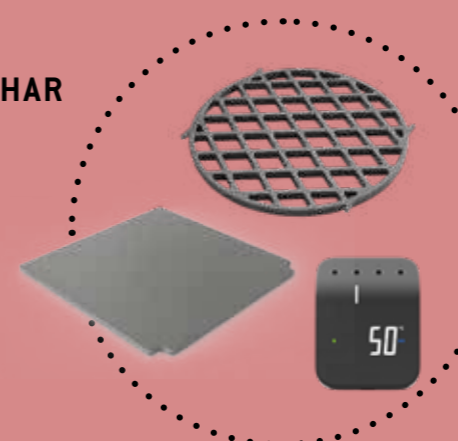

SEM COMPLICAÇÕES

A Weber apresenta uma ampla gama de acessórios para churrasco, práticos e versáteis, criados com o objetivo de tornar um verdadeiro herói da cozinha ao ar livre. Encontrará tudo, desde o equipamento necessário para acender o seu grelhador da forma mais simples até aos artigos que lhe permitem limpar e manter o seu grelhador de forma rápida e fácil. Desde pinças e espátulas a grelhas para assar frango e assadores rotativos. Desde pedras para pizza e grelhas a woks e lenha para defumar. Independentemente da sua experiência a grelhar ou do modelo do seu grelhador, oferecemos-lhe inspiração e ajuda.

GRELHAR